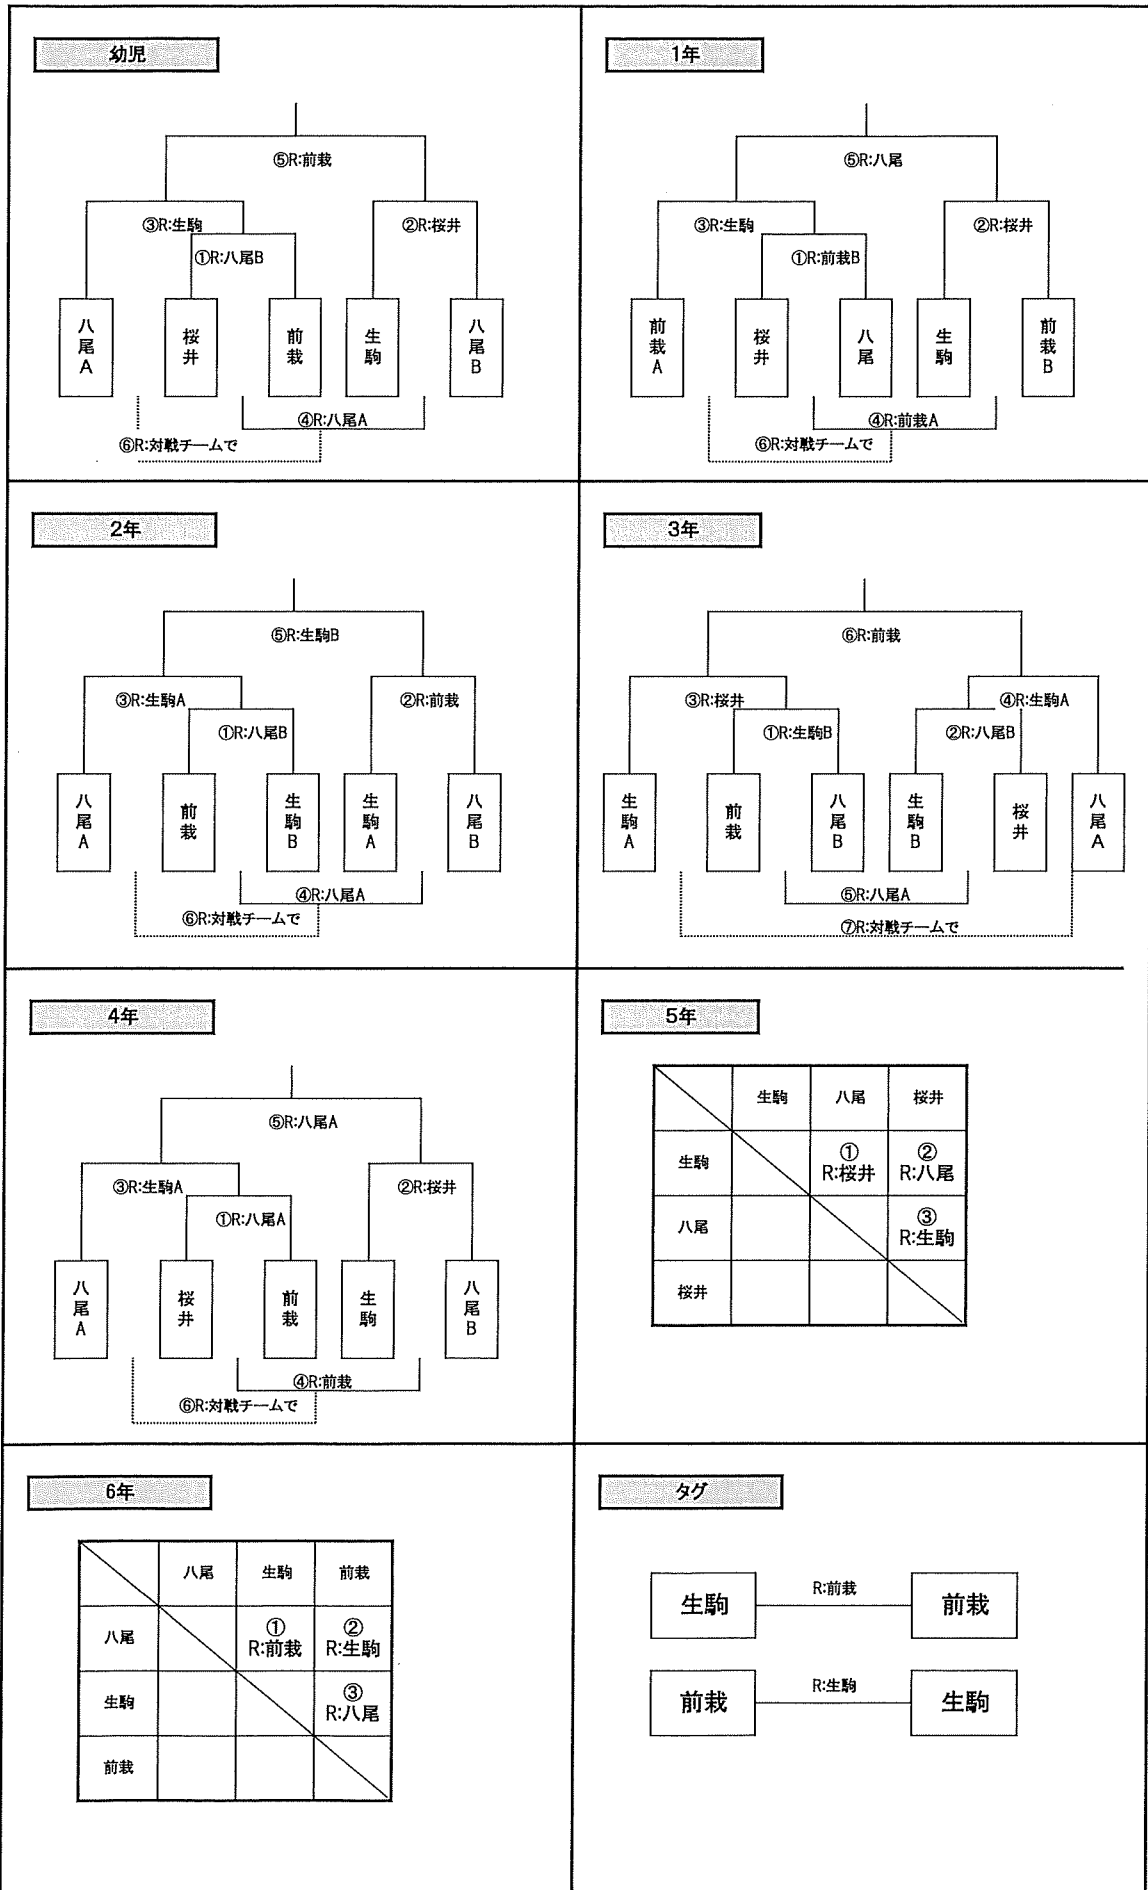

9:00 代表者打ち合わせ(開閉会式は行いません)

試合時間 7' > 3' > 7'

	A=幼児	A=1年	F=2年
1	9:30-9:47 A=幼児① 桜井-前裁 R:八尾B	① 桜井-八尾 R:前裁B	① 前裁-生駒B R:八尾B
2	10:00-10:17 A=幼児② 生駒-八尾B R:桜井	② 生駒-前裁B R:桜井	② 生駒A-八尾B R:前裁
3	10:30-10:47 A=幼児③ 八尾A-①の勝 R:生駒	③ 前裁A-①の勝 R:生駒	③ 八尾A-①の勝 R:生駒A
4	11:00-11:17 A=幼児④ ①の負-②の負 R:八尾A	④ ①の負-②の負 R:前裁A	④ ①の負-②の負 R:八尾A
5	11:30-11:47 A=幼児⑤ ③の勝-②の勝 R:前裁	⑤ ③の勝-②の勝 R:八尾	⑤ ③の勝-②の勝 R:生駒B
6	12:00-12:17 A=幼児⑥ ③の負-④の勝 R:対戦チームで	⑥ ③の負-④の勝 R:対戦チームで	⑥ ③の負-④の勝 R:対戦チームで
7	12:30-12:47		

■レフリーの笛で試合を開始し、レフリーの笛で試合終了する

練習	E	D	C	B	練習
F 2年	I 4年	6年	5年	3年	I A 幼児・1年

試合時間 10' > 3' > 10'

タグ試合時間 7' > 1' > 7'

	E=4年	D=6年	C=5年	B=3年
1	9:30-9:53 E=4年① 桜井-前裁 R:八尾A		① 生駒-八尾 R:桜井	① 前裁-八尾B R:生駒B
2	10:00-10:23 E=4年② 生駒-八尾B R:桜井	① 生駒-八尾 R:前裁	①タグ 生駒-前裁 R:前裁	② 生駒B-桜井 R:八尾B
3	10:30-10:53 E=4年③ 八尾A-①の勝 R:生駒A	③ 八尾A-①の勝 R:生駒A	② 生駒-桜井 R:八尾	③ 生駒A-①の勝 R:桜井
4	11:00-11:23 E=4年④ ①の負-②の負 R:前裁	② 八尾-前裁 R:生駒	②タグ 前裁-生駒 R:生駒	④ ②の勝-八尾A R:生駒A
5	11:30-11:53 E=4年⑤ ③の勝-②の勝 R:八尾A	⑤ ③の勝-②の勝 R:八尾A	③ 八尾-桜井 R:生駒	⑤ ①の負-②の負 R:八尾A
6	12:00-12:23 E=4年⑥ ③の負-④の勝 R:対戦チームで	③ 生駒-前裁 R:八尾		⑥ ③の勝-④の勝 R:前裁
7	12:30-12:53		本部	⑦ ③の負-④の負 R:対戦チームで

- 本部の放送により試合を開始し、本部の放送により試合終了する
- タグはレフリーの笛で試合を開始し、レフリーの笛で試合終了する

天理交流試合 組み合わせ表

2017.9.17

9月17日 グラウンド割

2年 コートはコーン使用 Fコート	4年生 Eコート	6年生 Dコート	5年生 Cコート	3年 Bコート	1年・幼児 コートはコーン使用 Aコート
コ ン					コ ン

スタンド

- 試合時間 9:30～13:30
- コート割 上記のとおり
- 準備体操 各チームごとに行い、9時30分には試合開始でお願いいたします。
- ゲーム 9時30分、1試合目開始