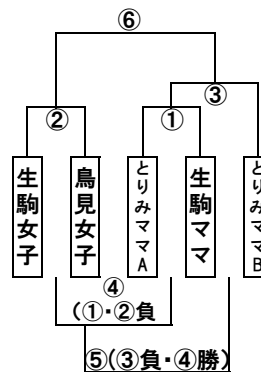

生駒市民体育大会(ラグビー) 組合せ

1年 順位
(Bグラウンド)

1年生	生駒	とりみ	桜井
生駒		10:00: ①	11:40 ③
とりみ	10:00 ①		10:50 ②
桜井	11:40 ③	10:50 ②	

2年
(Gグラウンド)

3年
Fグラウンド

	生駒	とりみA	とりみB	桜井
生駒		10:00: ①	11:15 ③	12:30 ⑤
とりみA	10:00: ①		12:30 ⑥ グラウンドE	11:40 ④
とりみB	11:15 ③	12:30 ⑥ グラウンドE		10:25 ②
桜井	12:30 ⑤	11:40 ④	10:25 ②	

4年
Cグラウンド

⑧

	生駒A	とりみA	生駒B	とりみB
生駒A		10:00: ①	11:15 ③	12:30 ⑤
とりみA	10:00: ①		12:30 ⑥ グラウンドD	11:40 ④
生駒B	11:15 ③	12:30 ⑥ グラウンドD		10:25 ②
とりみB	12:30 ⑤	11:40 ④	10:25 ②	

5年
Eグラウンド

1年生	生駒	とりみ	桜井
生駒		10:00: ①	11:40 ③
とりみ	10:00 ①		10:50 ②
桜井	11:40 ③	10:50 ②	

6年
Dグラウンド

1年生	生駒	とりみ	桜井
生駒		10:00: ①	11:40 ③
とりみ	10:00 ①		10:50 ②
桜井	11:40 ③	10:50 ②	

幼児
(Aグラウンド)

タグ

参加チーム							
幼児	生駒	とりみ					2
1年生	生駒	とりみ	桜井				3
2年生	生駒A	生駒B	生駒C	とりみ	桜井		5
3年生	生駒	とりみA	とりみB	桜井			4
4年生	生駒A	生駒B	とりみA	とりみB			4
5年生	生駒	とりみ	桜井				3
6年生	生駒	とりみ	桜井				3
女子タグ	生駒	とりみ					2
ママタグ	生駒	とりみA	とりみB				3