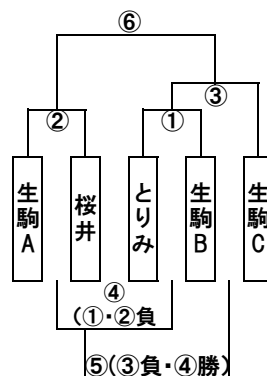

生駒市民体育大会(ラグビー) 組合せ

1年 順位
(Bグラウンド)

1年生	生駒	とりみ	桜井
生駒		10:00: ①	11:40 ③
とりみ	10:00 ①		10:50 ②
桜井	11:40 ③	10:50 ②	

2年
(Gグラウンド)

3年
Fグラウンド

	生駒	とりみA	とりみB	桜井
生駒		10:00: ①	11:15 ③	12:30 ⑤
とりみA	10:00: ①		12:30 ⑥ グラウンドE	11:40 ④
とりみB	11:15 ③	12:30 ⑥ グラウンドE		10:25 ②
桜井	12:30 ⑤	11:40 ④	10:25 ②	